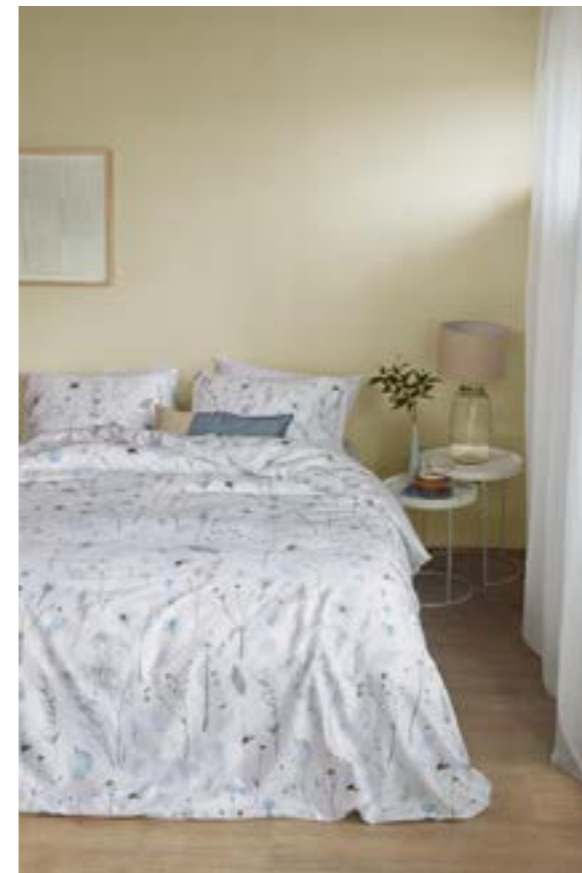

Emeli Light Blue 100% katoensatijn

140 x 200/220 cm	€69,95	€ 49,95
200 x 200/220 cm	€129,95	€ 89,95
240 x 200/220 cm	€139,95	€ 99,95