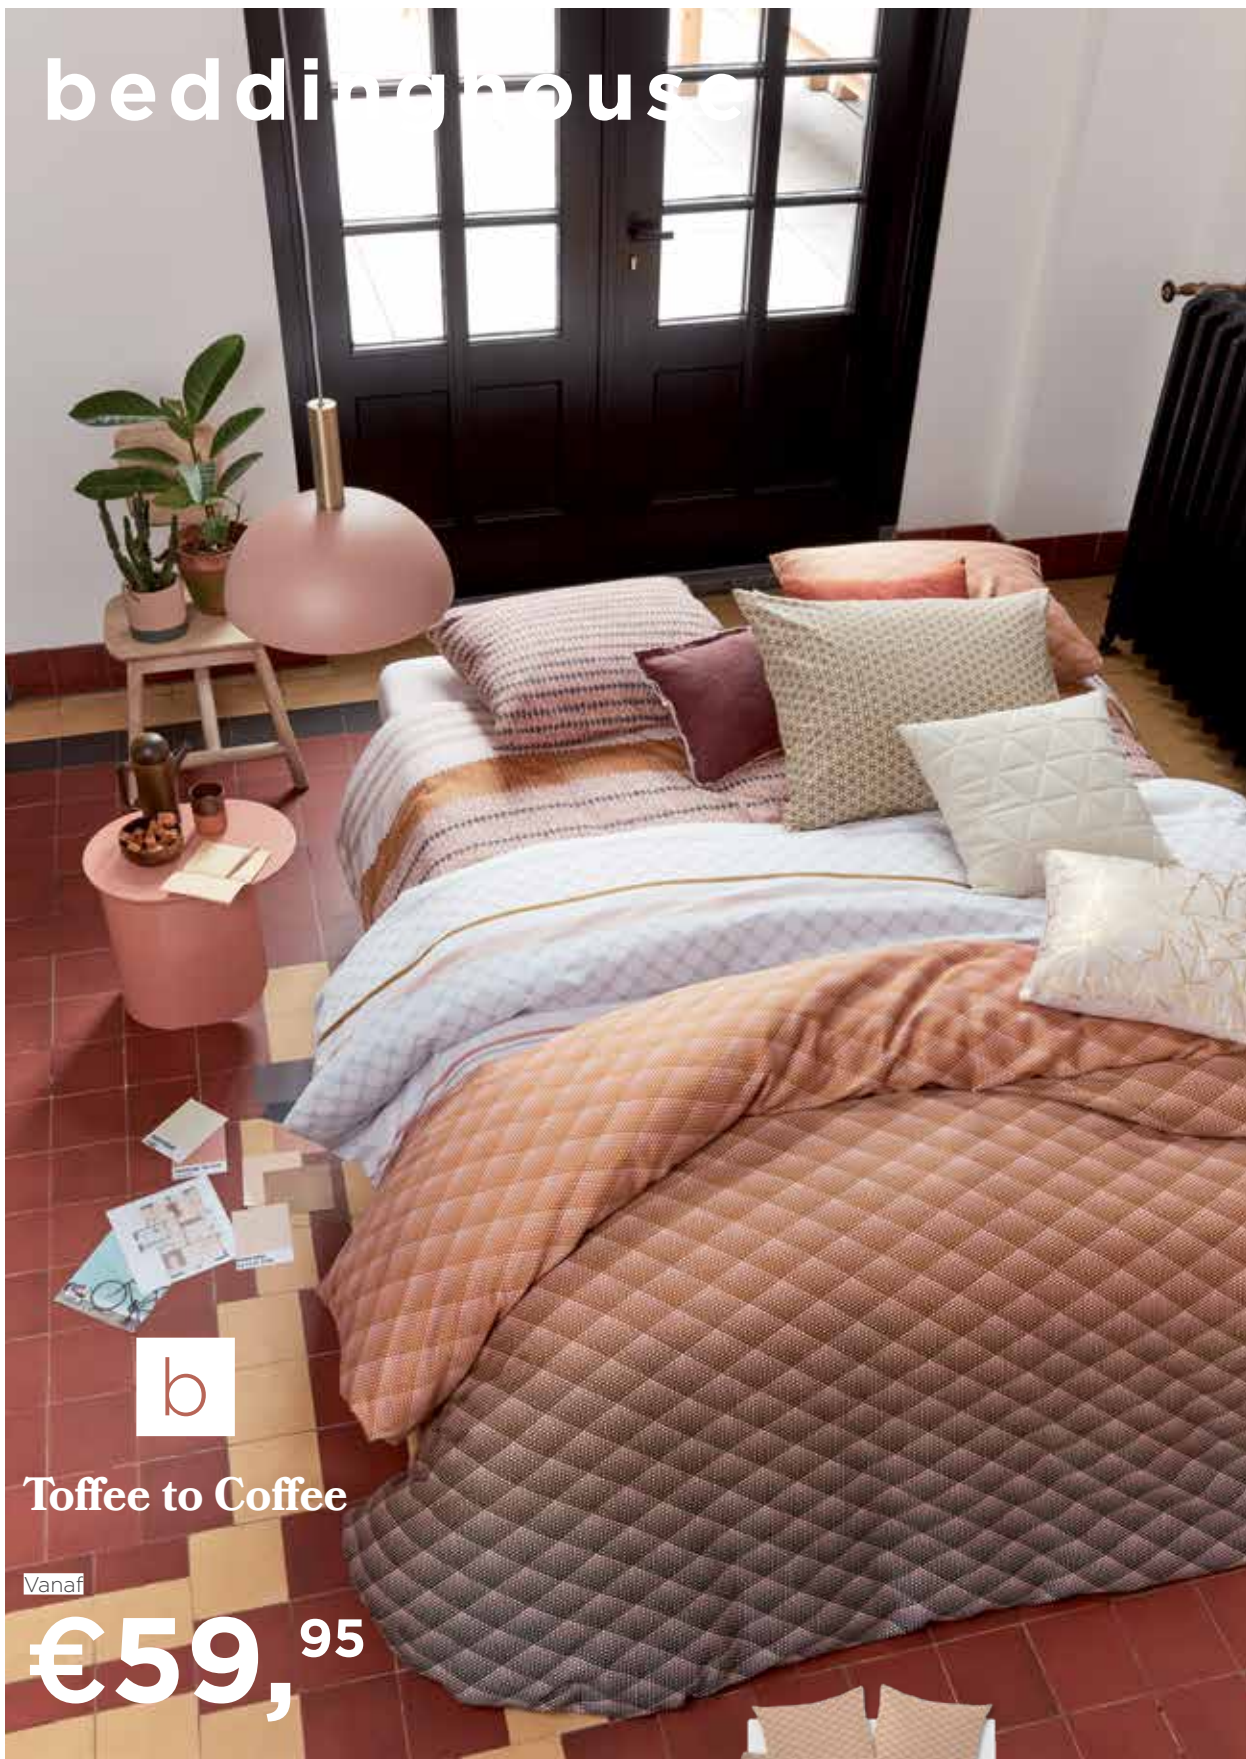

beddinghouse

b

Toffee to Coffee

Vanaf

€59,95

Nude
Vinz

- Satijn 100% katoen.
- 140 x 200/220 cm
- 200 x 200/220 cm
- 240 x 200/220 cm
- 260 x 200/220 cm

- € 59,95
- € 109,95
- € 119,95
- € 129,95