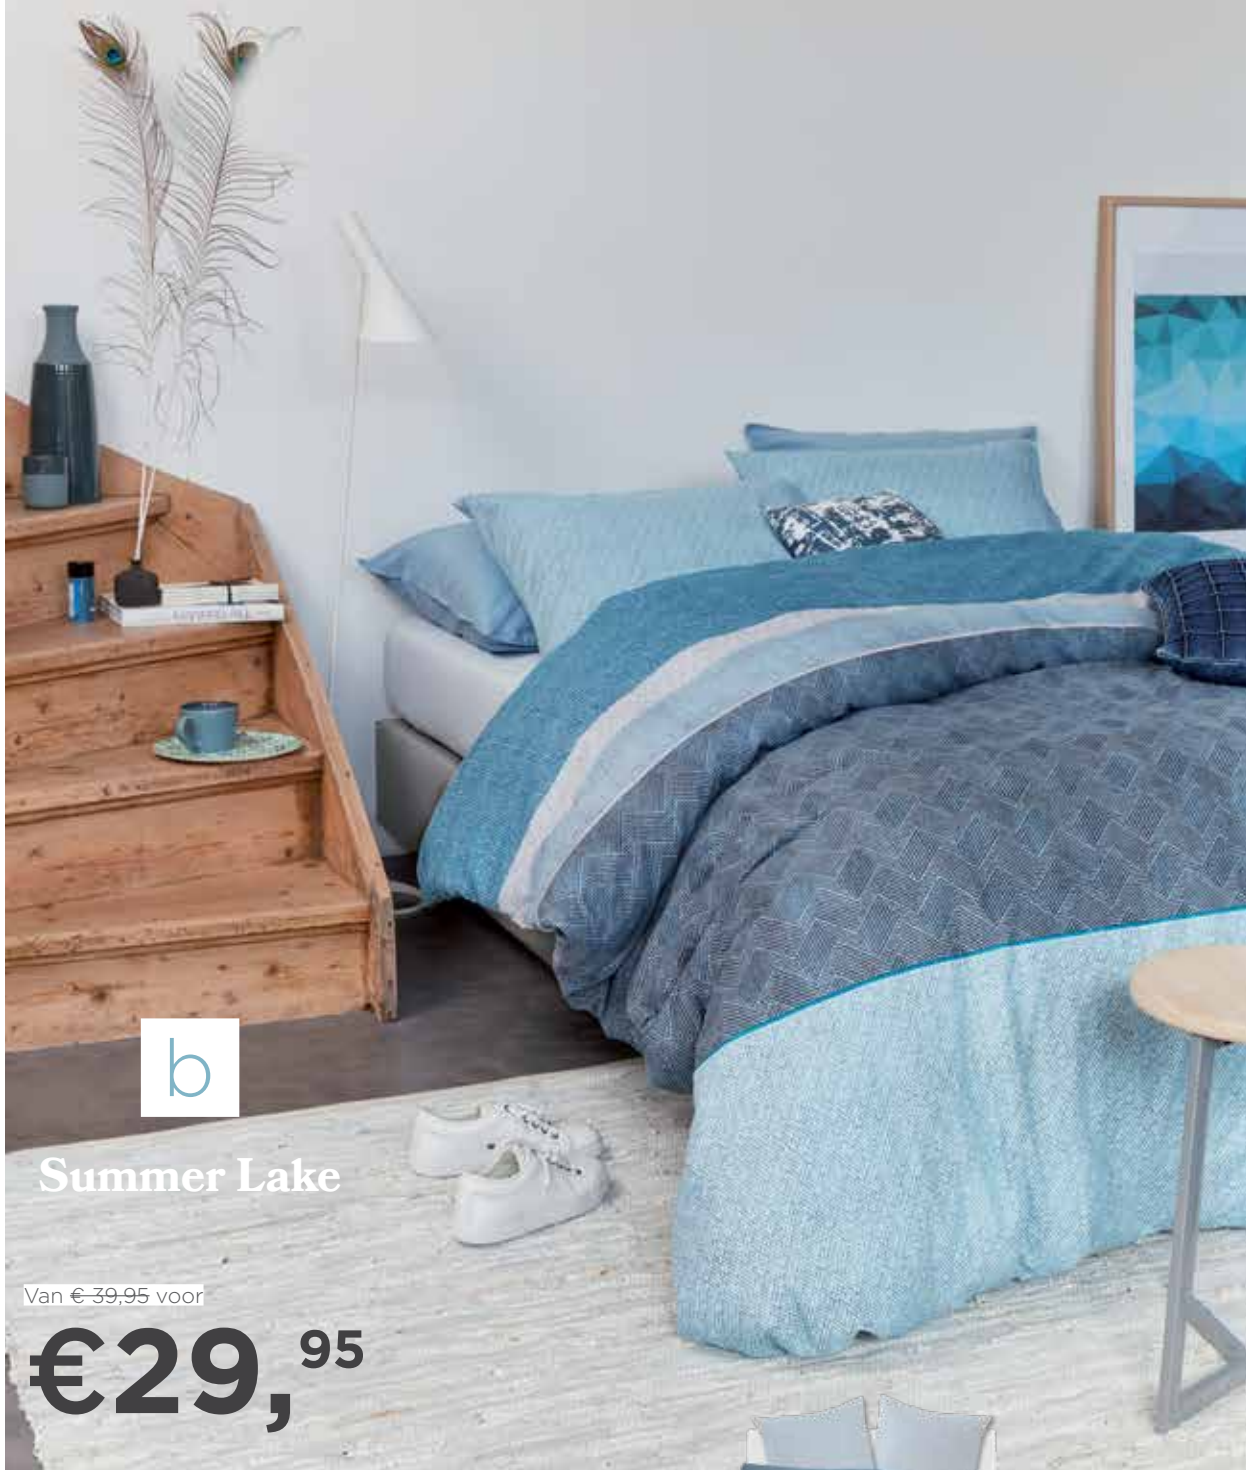

beddinghouse

b

Summer Lake

Vanaf € 39,95 voor

€29,⁹⁵

Blue
Lucca

100% katoen.		
140 x 200/220 cm	€ 39,95	€ 29,95
200 x 200/220 cm	€ 69,95	€ 49,95
240 x 200/220 cm	€ 79,95	€ 59,95